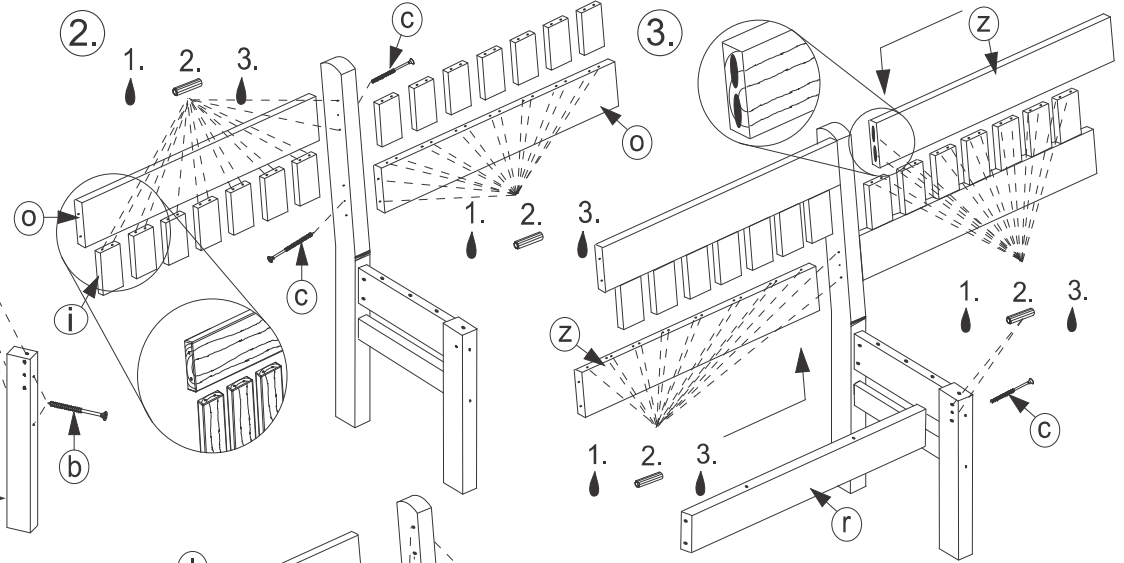

Руководство монтажа 14.

OWATROL PCD 91

OWATROL AQUADECKS

h		26x92x302	1x
i		26x92x170	14x
j		26x92x302	1x
k		26x92x302	1x
l		26x92x1780	2x
m		26x56x302	3x
n		26x92x1780	2x
o		26x117x797	2x
p		26x92x813	2x
q		26x56x309	6x
r		26x92x797	2x
s		42x68x920	1x
t		42x68x419	1x
u		42x68x920	1x
v		42x68x419	1x
x		42x68x920	1x
y		42x68x419	1x
z		26x117x797	2x