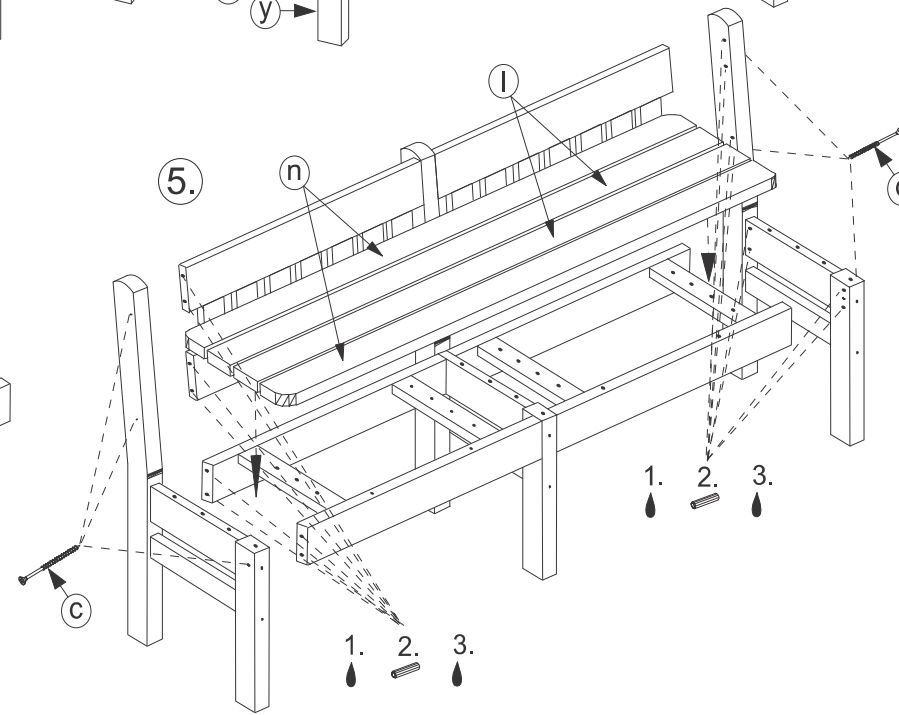

Руководство монтажа 14.

OWATROL PCD 91

OWATROL AQUADECKS

h		26x92x302	1x
i		26x92x170	14x
j		26x92x302	1x
k		26x92x302	1x
l		26x92x1780	2x
m		26x56x302	3x
n		26x92x1780	2x
o		26x117x797	2x
p		26x92x813	2x
q		26x56x309	6x
r		26x92x797	2x
s		42x68x920	1x
t		42x68x419	1x
u		42x68x920	1x
v		42x68x419	1x
x		42x68x920	1x
y		42x68x419	1x
z		26x117x797	2x