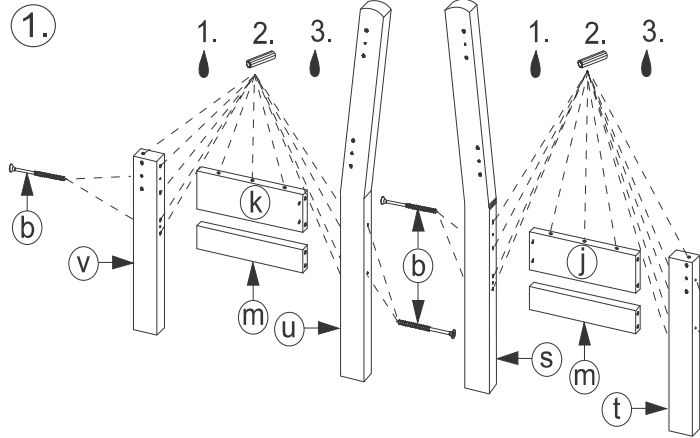

Руководство монтажа 14.

OWATROL PCD 91

OWATROL AQUADECKS

h		26x92x302	1x
i		26x92x170	14x
j		26x92x302	1x
k		26x92x302	1x
l		26x92x1780	2x
m		26x56x302	3x
n		26x92x1780	2x
o		26x117x797	2x
p		26x92x813	2x
q		26x56x309	6x
r		26x92x797	2x
s		42x68x920	1x
t		42x68x419	1x
u		42x68x920	1x
v		42x68x419	1x
x		42x68x920	1x
y		42x68x419	1x
z		26x117x797	2x