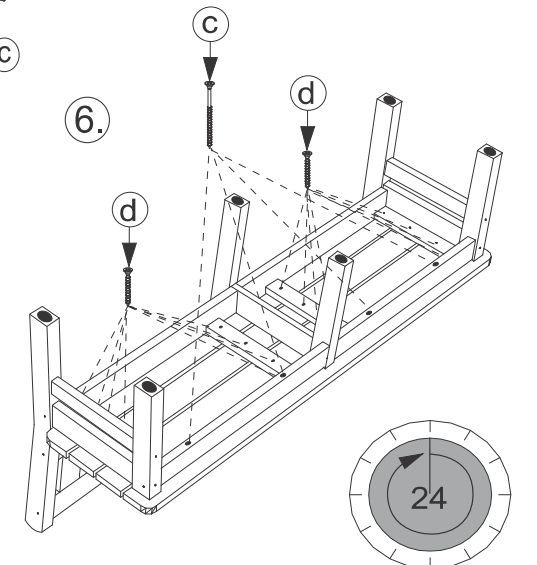

Руководство монтажа 14.

OWATROL PCD 91

OWATROL AQUADECKS

h		26x92x302	1x
i		26x92x170	14x
j		26x92x302	1x
k		26x92x302	1x
l		26x92x1780	2x
m		26x56x302	3x
n		26x92x1780	2x
o		26x117x797	2x
p		26x92x813	2x
q		26x56x309	6x
r		26x92x797	2x
s		42x68x920	1x
t		42x68x419	1x
u		42x68x920	1x
v		42x68x419	1x
x		42x68x920	1x
y		42x68x419	1x
z		26x117x797	2x