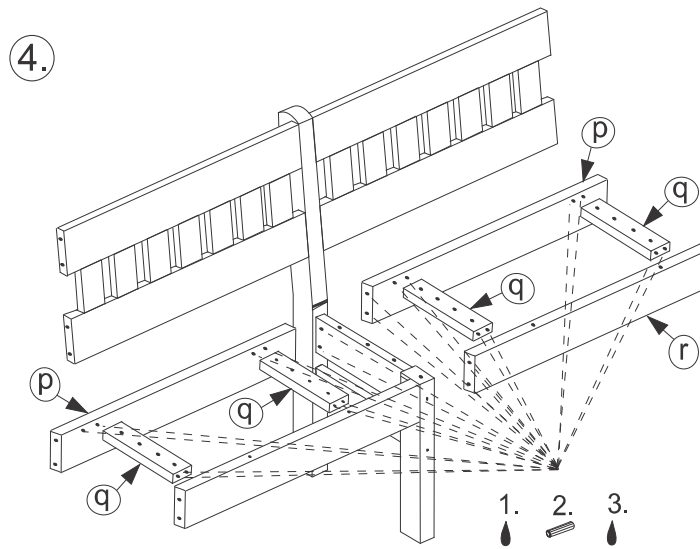

Руководство монтажа 14.

OWATROL PCD 91

OWATROL AQUADECKS

h		26x92x302	1x
i		26x92x170	14x
j		26x92x302	1x
k		26x92x302	1x
l		26x92x1780	2x
m		26x56x302	3x
n		26x92x1780	2x
o		26x117x797	2x
p		26x92x813	2x
q		26x56x309	6x
r		26x92x797	2x
s		42x68x920	1x
t		42x68x419	1x
u		42x68x920	1x
v		42x68x419	1x
x		42x68x920	1x
y		42x68x419	1x
z		26x117x797	2x