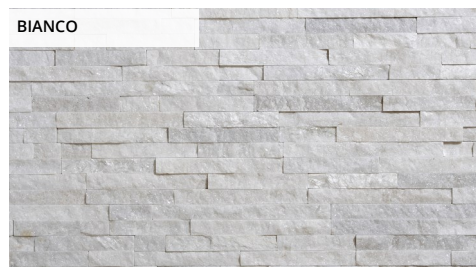

BIANCO

interiér

KAMENNÝ OBKLAD / KVARCIT

Prohlášení o vlastnostech 10/K/STEGU/2014

Harmonizovaná norma EN 1469:2015-04

typ	kód	ean
obklad	ST-KN-BIA-001-1	5907762309769

DETAIL OBKLADU	délka	výška	tloušťka
Rozměr	400 mm	100 mm	12 - 17 mm
Montážní rozměr	360 mm		
Počet ks na m ²	27,77 ks		